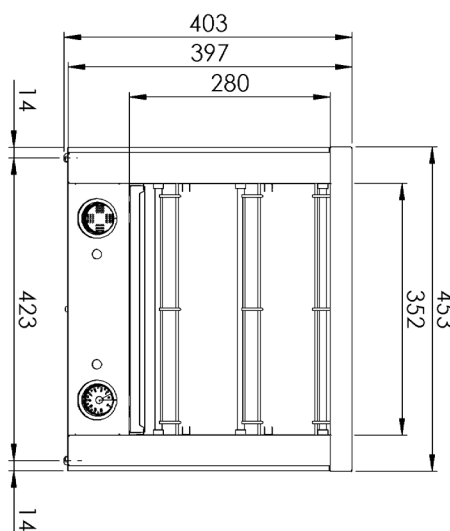

Toaster 6x kleště 2x opékací rošť

Model	Sap kód	00004296
TO 960 GH	Skupina artiklů	Toastery

- Standardní výbava k zařízení: 6x kleště, 2x rošť
- Časovač: Ano
- Materiál: Nerez
- Kontrolky: chodu a nahřátí
- Odjímatelná zadní stěna zařízení: Ano
- Zásuvka na odpadní tuk: Ano

Sap kód	00004296	Hmotnost netto [kg]	11.00
Šířka netto [mm]	453	Příkon elektrický [kW]	3.000
Hloubka netto [mm]	274	Napájení	230 V / 1N - 50 Hz
Výška netto [mm]	403	Standardní výbava k zařízení	6x kleště, 2x rošť

Technický list

Technický výkres

Toaster 6x kleště 2x opékací rošť

Model	Sap kód	00004296
TO 960 GH	Skupina artiklů	Toastery

Toaster 6x kleště 2x opékací rošť

Model	Sap kód	00004296
TO 960 GH	Skupina artiklů	Toastery

Model	Sap kód	00004296
TO 960 GH	Skupina artiklů	Toastery

1. Sap kód:

00004296

2. Šířka netto [mm]:

453

3. Hloubka netto [mm]:

274

4. Výška netto [mm]: