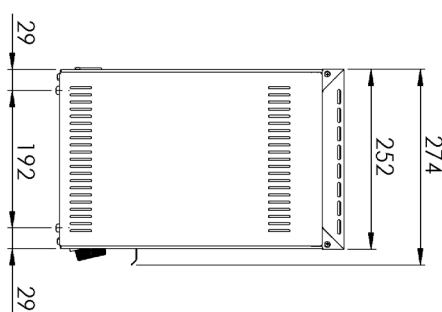

Toaster 6x kleště 2x opékací rošť

Model	Sap kód	00004296
TO 960 GH	Skupina artiklů	Toastery

- Standardní výbava k zařízení: 6x kleště, 2x rošť
- Časovač: Ano
- Materiál: Nerez
- Kontrolky: chodu a nahřátí
- Odjímatelná zadní stěna zařízení: Ano
- Zásuvka na odpadní tuk: Ano

Sap kód	00004296	Hmotnost netto [kg]	11.00
Šířka netto [mm]	453	Příkon elektrický [kW]	3.000
Hloubka netto [mm]	274	Napájení	230 V / 1N - 50 Hz
Výška netto [mm]	403	Standardní výbava k zařízení	6x kleště, 2x rošť

Technický list

Technický výkres

Toaster 6x kleště 2x opékací rošť

Model	Sap kód	00004296
TO 960 GH	Skupina artiklů	Toastery

Toaster 6x kleště 2x opékací rošť

Model	Sap kód	00004296
TO 960 GH	Skupina artiklů	Toastery

Model	Sap kód	00004296
TO 960 GH	Skupina artiklů	Toastery

1. Sap kód:

00004296

2. Šířka netto [mm]:

453

3. Hloubka netto [mm]:

274

4. Výška netto [mm]: