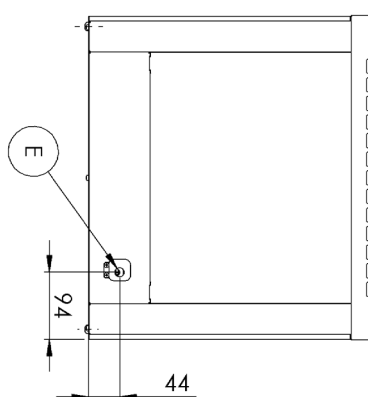

Sap kód	00004296	Hmotnost netto [kg]	11.00
Šířka netto [mm]	453	Příkon elektrický [kW]	3.000
Hloubka netto [mm]	274	Napájení	230 V / 1N - 50 Hz
Výška netto [mm]	403	Standardní výbava k zařízení	6x kleště, 2x rošť

Technický list

Technický výkres

Toaster 6x kleště 2x opékací rošť

Model	Sap kód	00004296
TO 960 GH	Skupina artiklů	Toastery

Toaster 6x kleště 2x opékací rošť

Model	Sap kód	00004296
TO 960 GH	Skupina artiklů	Toastery

Model	Sap kód	00004296
TO 960 GH	Skupina artiklů	Toastery

1. Sap kód:

00004296

2. Šířka netto [mm]:

453

3. Hloubka netto [mm]:

274

4. Výška netto [mm]: